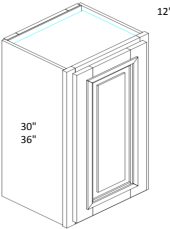

**WALL UNIT - Single Door - 12"Depth**

ITEM #	DESCRIPTION	CYO	BBG	SF/LS	WS	DS	YP	CW	MA	LCR/ NVB	CP	FC/BAM	IM	SKETCH
W0930	Wall - 9"W x 12"D x 30"H 1 Door & 2 Shelves	\$43	\$55	\$66	\$69	\$69	\$71	\$71	\$71	\$71	\$88	\$88	\$93	
W1230	Wall - 12"W x 12"D x 30"H 1 Door and 2 Shelves	47	61	72	76	76	79	79	79	79	98	98	103	
W1530	Wall - 15"W x 12"D x 30"H 1 Door and 2 Shelves	52	67	79	83	83	86	86	86	86	107	107	113	
W1830	Wall - 18"W x 12"D x 30"H 1 Door and 2 Shelves	57	75	88	93	93	95	95	95	95	119	119	125	
W2130	Wall - 21"W x 12"D x 30"H 1 Door and 2 Shelves	69	89	106	112	112	115	115	115	115	144	144	151	