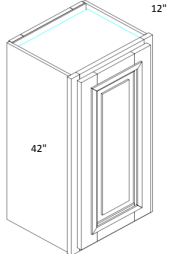

Single Door Wall Cabinet

W0942	Wall - 9"W x 12"D x 42"H 1 Door and 3 Shelves	60	78	92	97	97	99	99	99	99	124	124	130	
W1242	Wall - 12"W x 12"D x 42"H 1 Door and 3 Shelves	63	82	97	102	102	105	105	105	105	131	131	138	
W1542	Wall - 15"W x 12"D x 42"H 1 Door and 3 Shelves	68	89	106	112	112	115	115	115	115	142	142	150	
W1842	Wall - 18"W x 12"D x 42"H 1 Door and 3 Shelves	76	98	117	123	123	127	127	127	127	158	158	166	
W2142	Wall - 21"W x 12"D x 42"H 1 Door and 3 Shelves	92	119	140	149	149	153	153	153	153	191	191	201	

WALL UNIT - Single Door - 12"Depth

ITEM #	DESCRIPTION	CYO	BBG	SF/LS	WS	DS	YP	CW	MA	LCR/ NVB	CP	FC/BAM	IM	SKETCH
W2118	Wall - 21"W x 12"D x 18"H - 1 Door	$49	N/A	$76	N/A	N/A	N/A	$83	$83	$83	N/A	N/A	$109